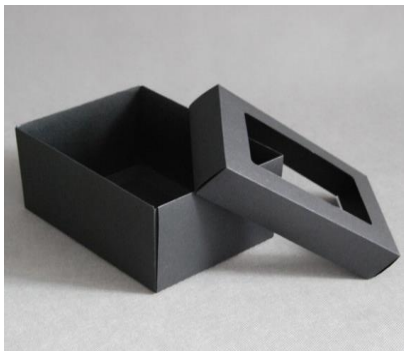

Poglądowe zdjęcia opakowania