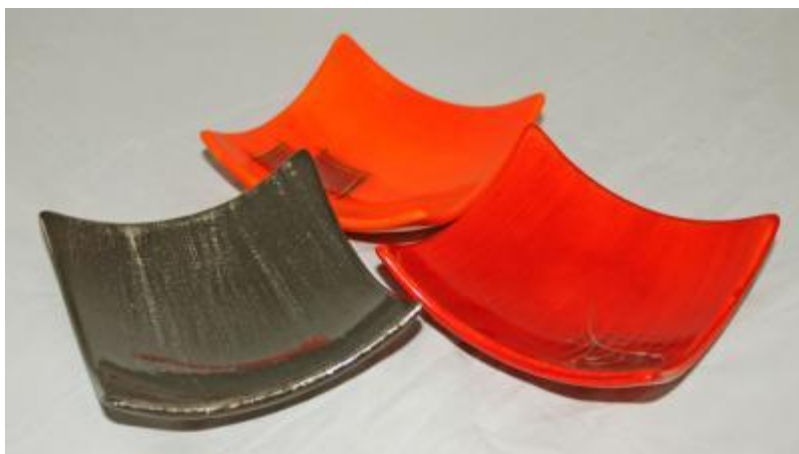

Poglądowe zdjęcia podstawki pod świecę