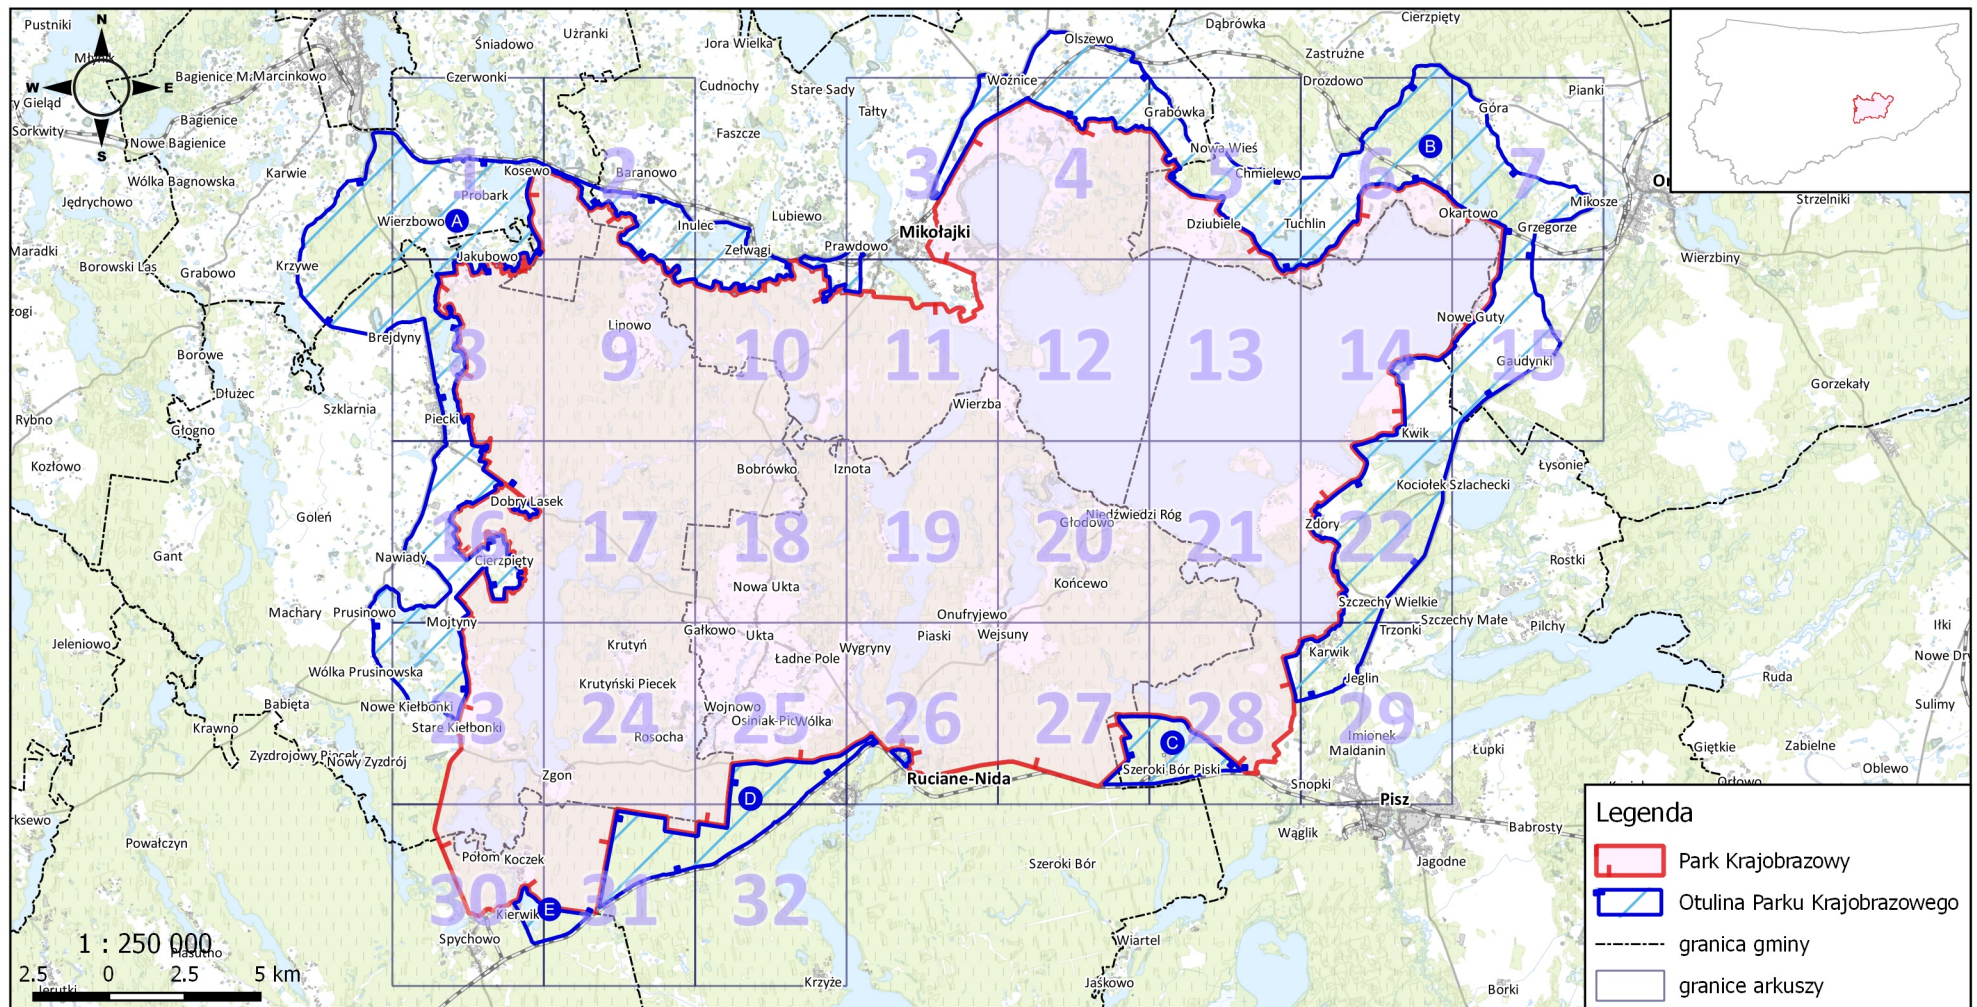

Mapa poglądowa Mazurskiego Parku Krajobrazowego

0.5 0 0.5 1 km

0.5 0 0.5 1 km

0.5 0 0.5 1 km

0.5 0 0.5 1 km

0.5 0 0.5 1 km

0.5 0 0.5 1 km