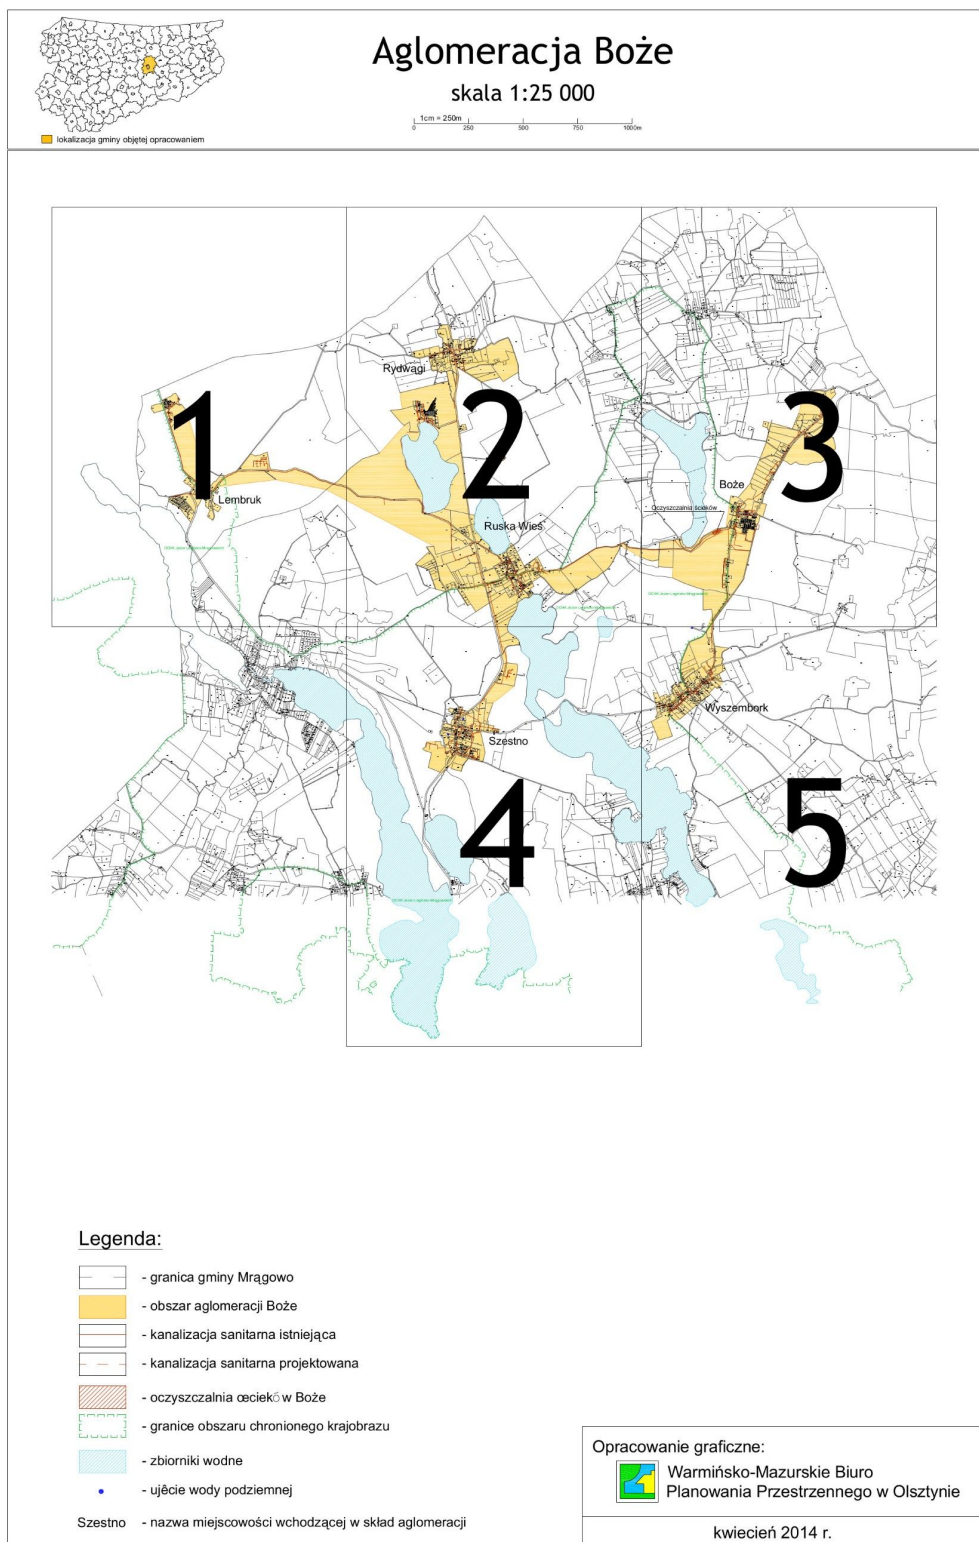

1) § 1 otrzymuje brzmienie:

„§ 1 Wyznacza się na terenie województwa warmińsko-mazurskiego aglomerację Boże o równoważnej liczbie mieszkańców 2 293, z oczyszczalnią ścieków w miejscowości Boże, położoną na terenie powiatu mrągowskiego, gmina Mrągowo, obejmującą obszar miejscowości: Boże, Lembruk, Ruska Wieś, Rydwągi, Szestno, Wyszembork.”;

Przewodniczący Sejmiku Województwa
Warmińsko-Mazurskiego

Julian Osiecki

Mapa aglomeracji Boże

Aglomeracja Boże

skala 1:25 000

1	2	3
4	5	

■ lokalizacja gminy objętej opracowaniem

Arkusz 1

Aglomeracja Boże

skala 1:25 000

■ lokalizacja gminy objętej opracowaniem

1	2	3
	4	5

Arkusz 2

Aglomeracja Boże

skala 1:25 000

1	2	3
4	5	

■ lokalizacja gminy objętej opracowaniem

Arkusz 3

Aglomeracja Boże

skala 1:25 000

1	2	3
4	5	

■ lokalizacja gminy objętej opracowaniem

Arkusz 5

Wyszembork