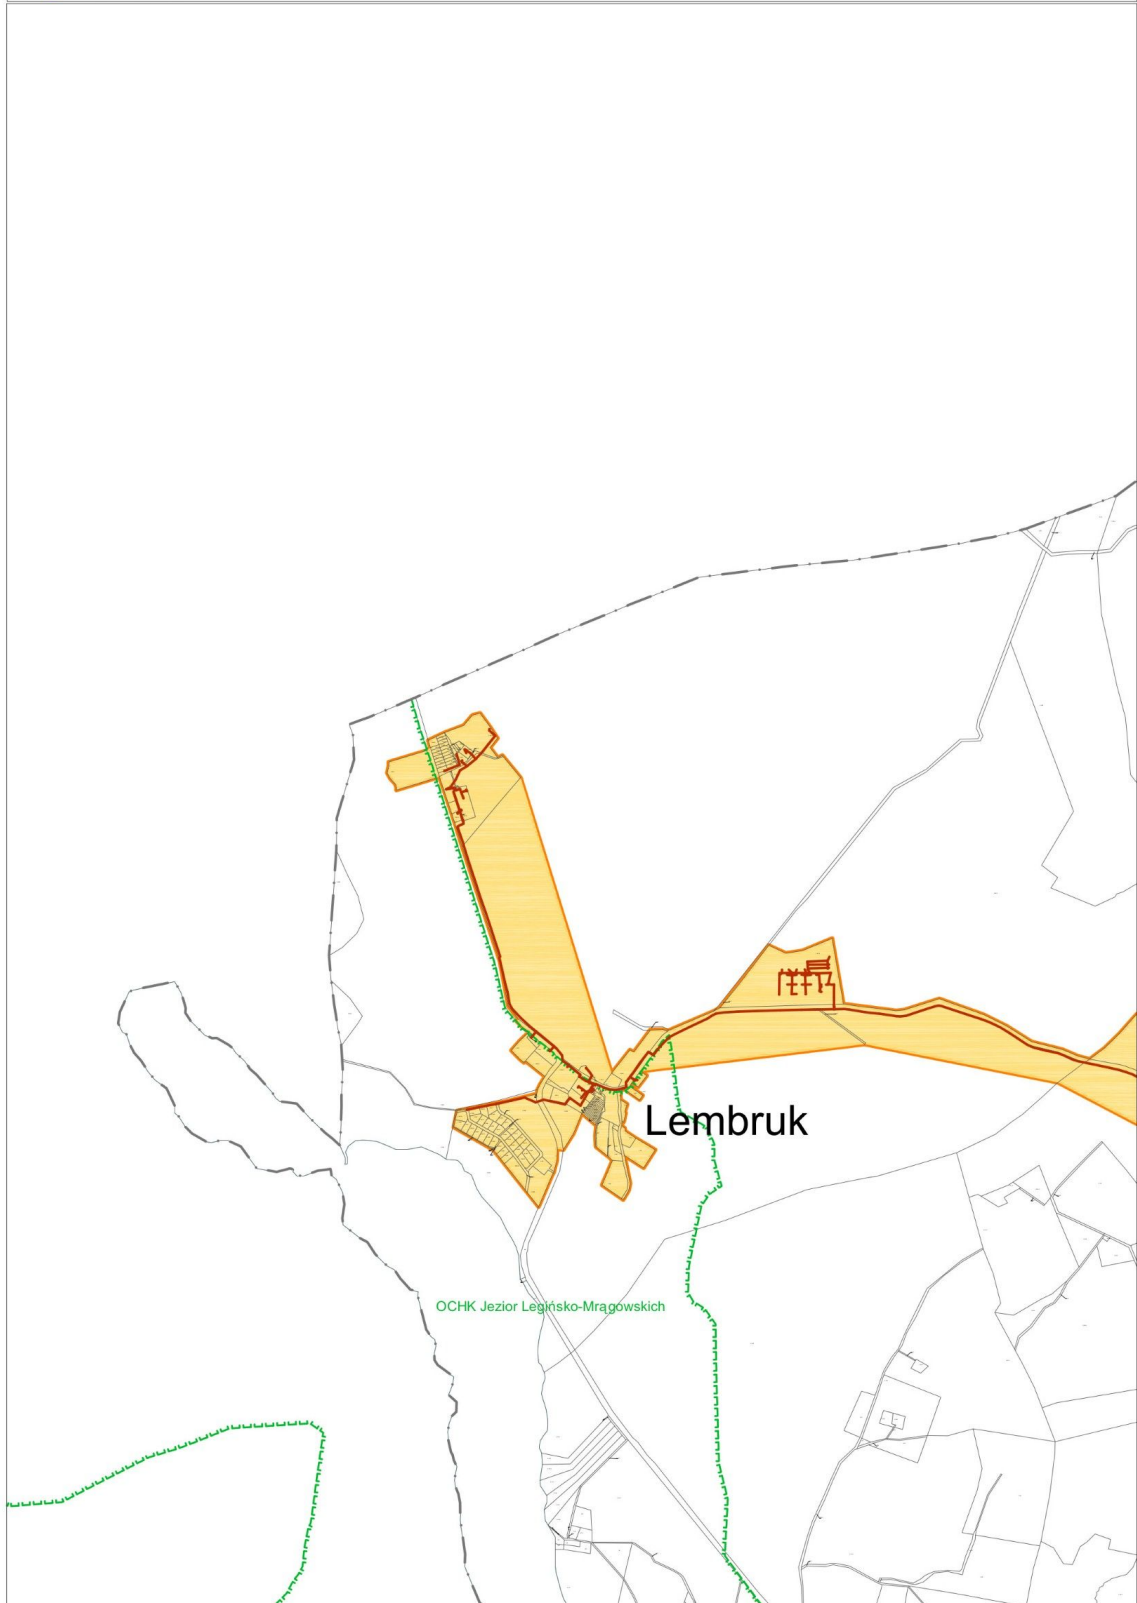

Przewodniczący Sejmiku Województwa
Warmińsko-Mazurskiego

Julian Osiecki

Mapa aglomeracji Boże

Aglomeracja Boże

skala 1:25 000

1	2	3
4	5	

■ lokalizacja gminy objętej opracowaniem

Arkusz 1

Aglomeracja Boże

skala 1:25 000

■ lokalizacja gminy objętej opracowaniem

1	2	3
	4	5

Arkusz 2

Aglomeracja Boże

skala 1:25 000

1	2	3
4	5	

■ lokalizacja gminy objętej opracowaniem

Arkusz 3

Aglomeracja Boże

skala 1:25 000

1	2	3
4	5	

■ lokalizacja gminy objętej opracowaniem

Arkusz 5

Wyszembork