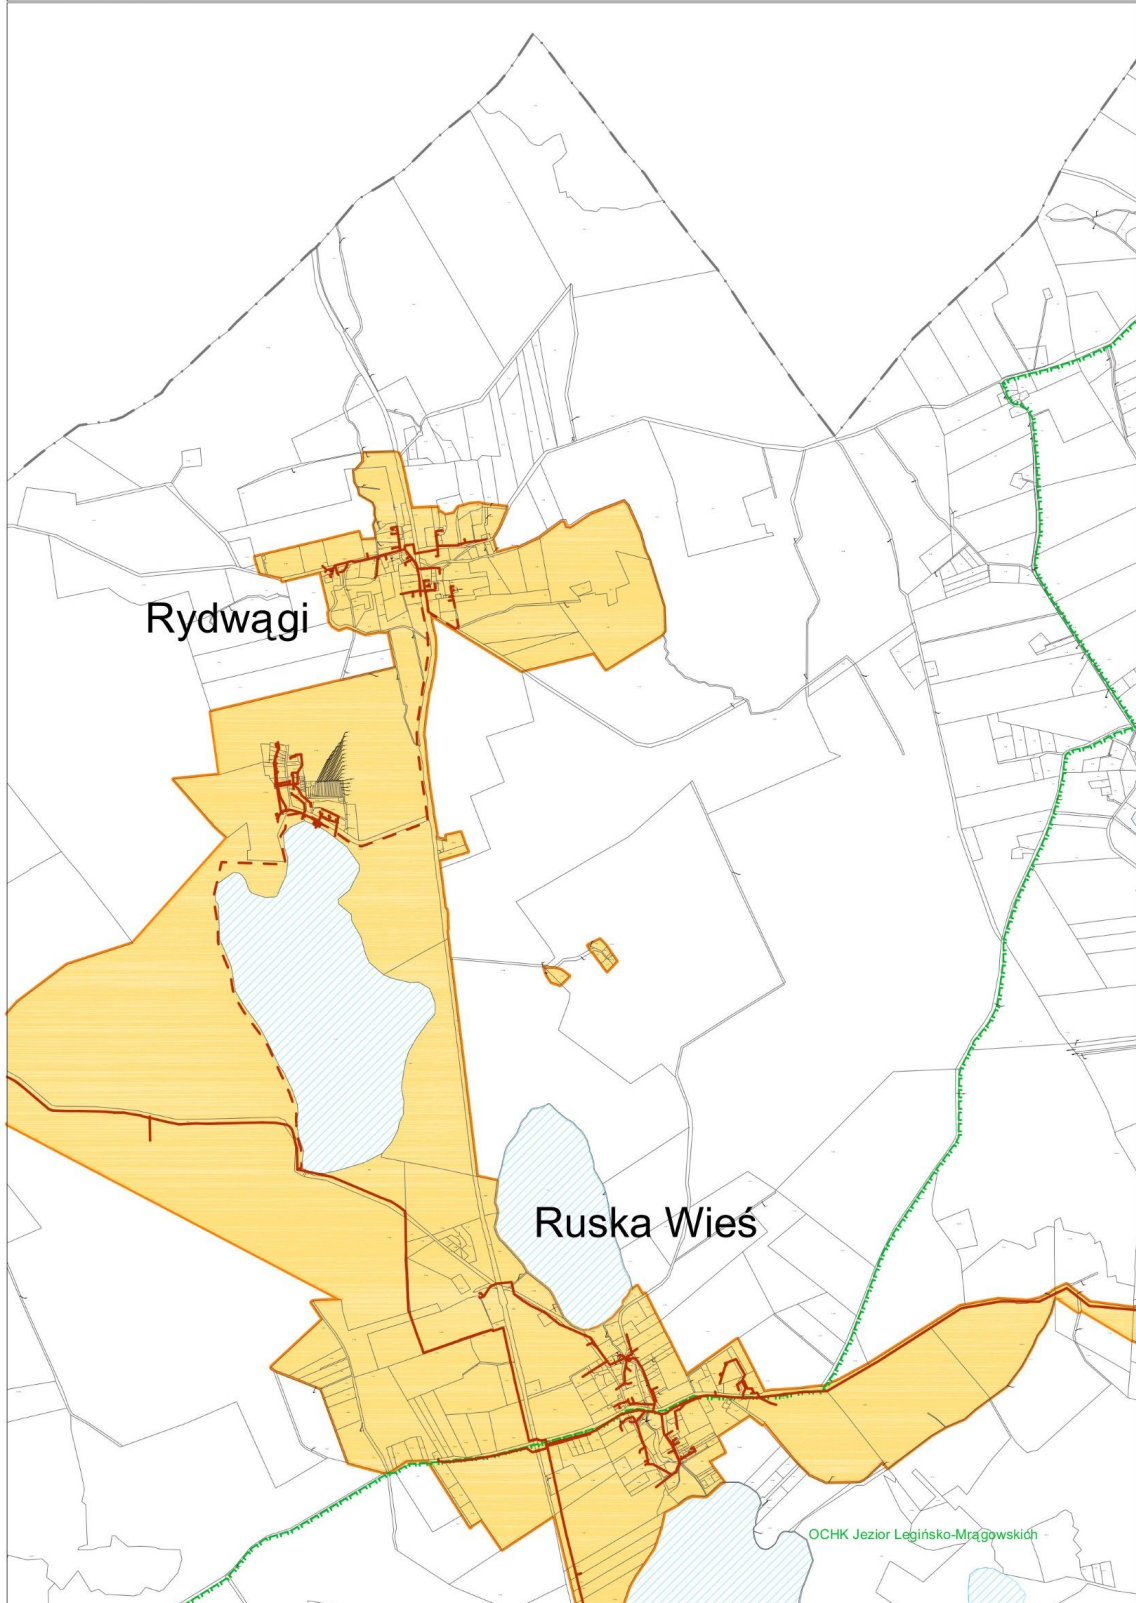

Przewodniczący Sejmiku Województwa
Warmińsko-Mazurskiego

Julian Osiecki

Mapa aglomeracji Boże

Aglomeracja Boże

skala 1:25 000

1	2	3
4	5	

■ lokalizacja gminy objętej opracowaniem

Arkusz 1

Aglomeracja Boże

skala 1:25 000

■ lokalizacja gminy objętej opracowaniem

1	2	3
	4	5

Arkusz 2

Aglomeracja Boże

skala 1:25 000

1	2	3
4	5	

■ lokalizacja gminy objętej opracowaniem

Arkusz 3

Aglomeracja Boże

skala 1:25 000

1	2	3
4	5	

■ lokalizacja gminy objętej opracowaniem

Arkusz 5

Wyszembork