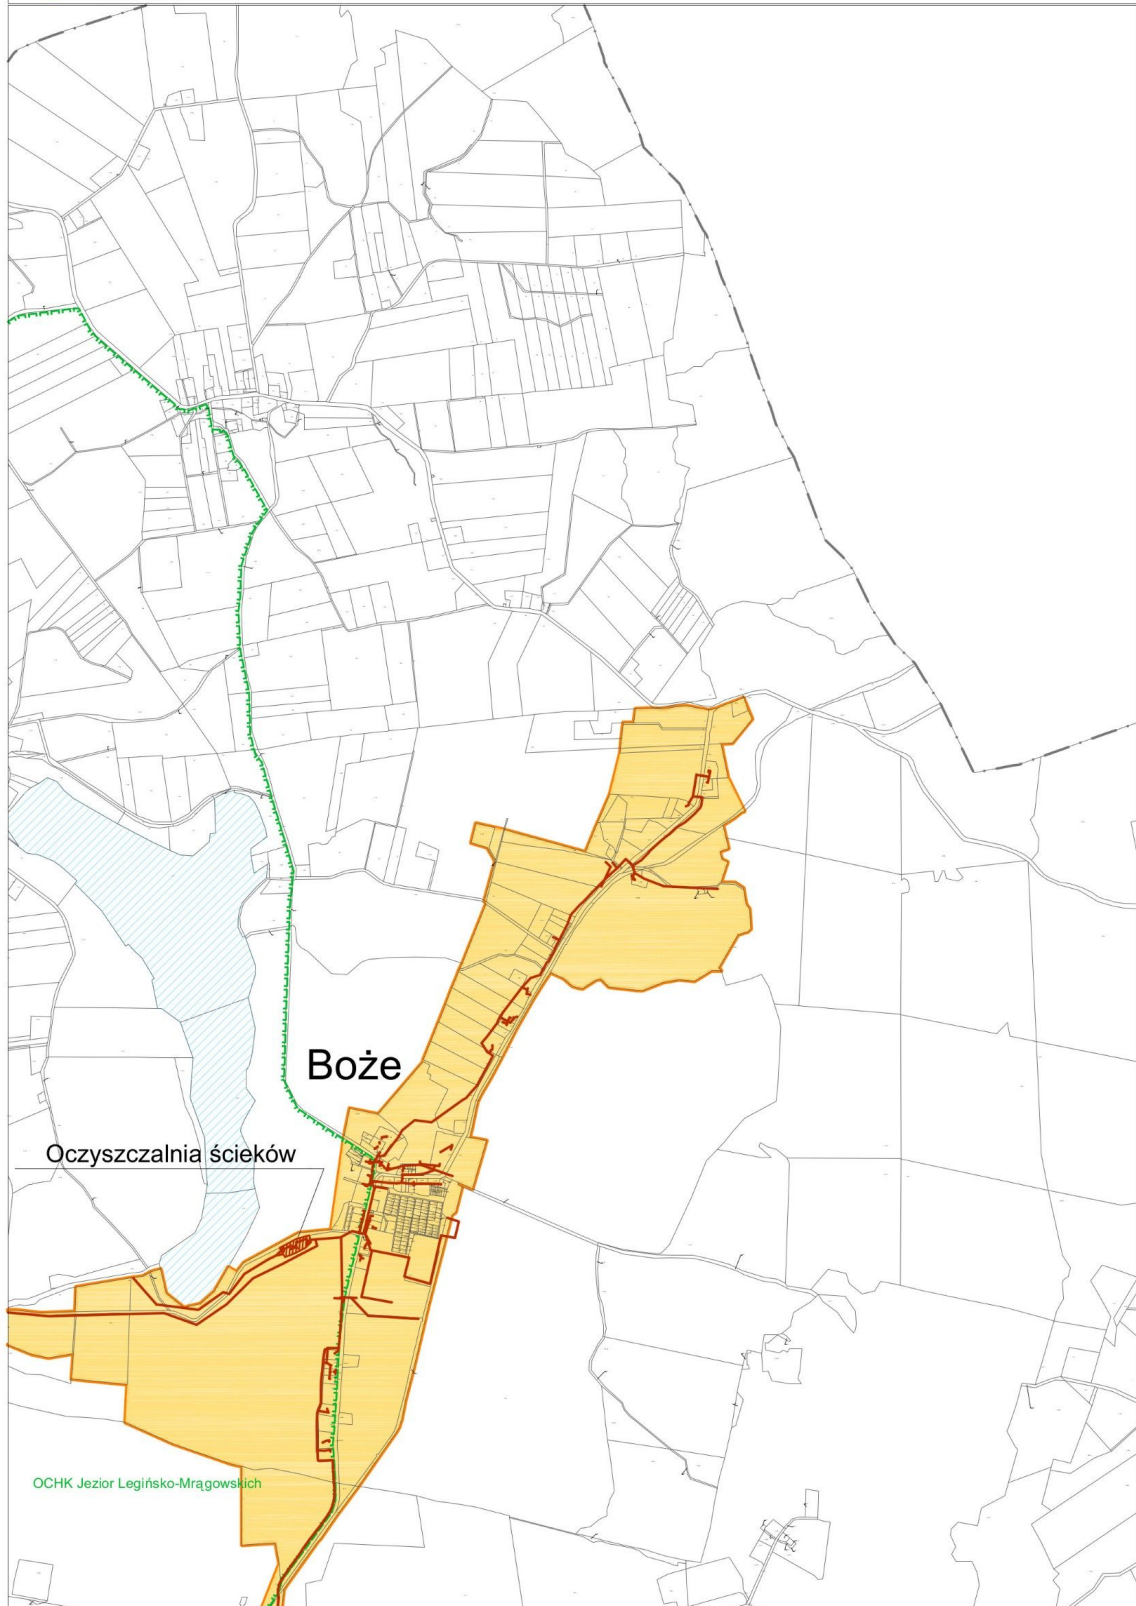

Przewodniczący Sejmiku Województwa
Warmińsko-Mazurskiego

Julian Osiecki

Mapa aglomeracji Boże

Aglomeracja Boże

skala 1:25 000

1	2	3
4	5	

■ lokalizacja gminy objętej opracowaniem

Arkusz 1

Aglomeracja Boże

skala 1:25 000

■ lokalizacja gminy objętej opracowaniem

1	2	3
	4	5

Arkusz 2

Aglomeracja Boże

skala 1:25 000

1	2	3
4	5	

■ lokalizacja gminy objętej opracowaniem

Arkusz 3

Aglomeracja Boże

skala 1:25 000

1	2	3
4	5	

■ lokalizacja gminy objętej opracowaniem

Arkusz 5

Wyszembork