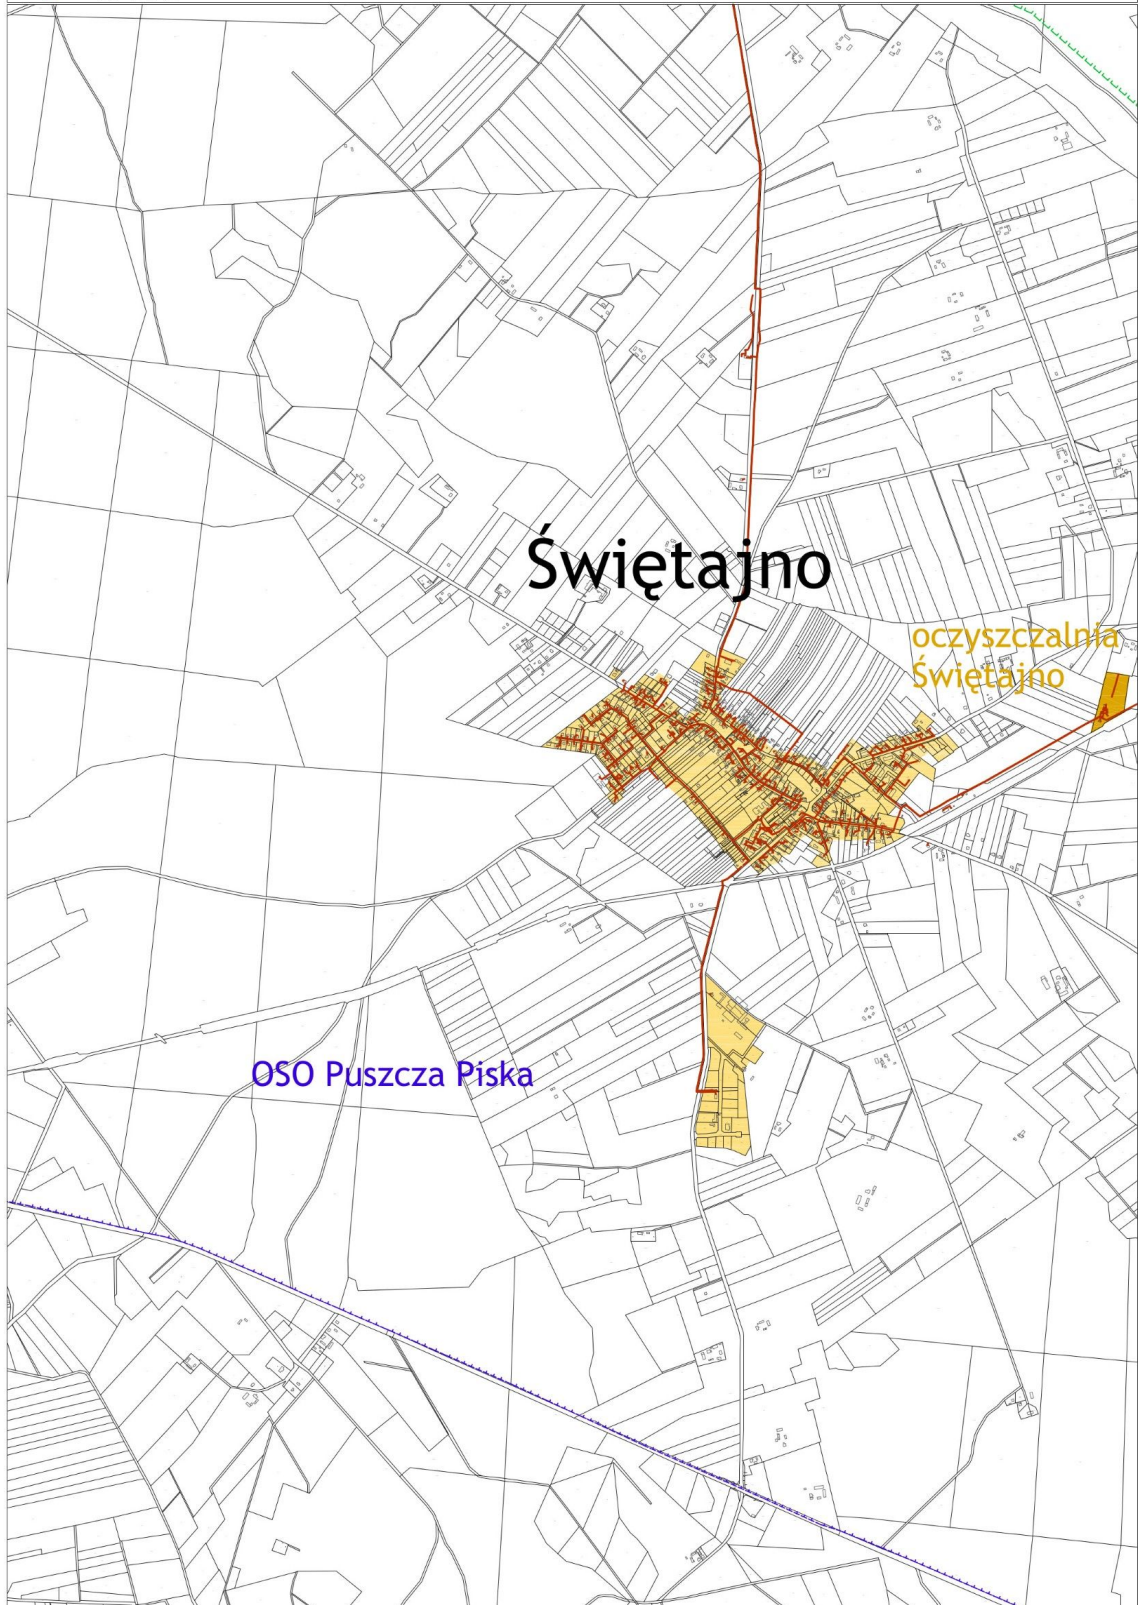

§ 1

Wyznacza się na terenie województwa warmińsko-mazurskiego aglomerację Świętajno o równoważnej liczbie mieszkańców 4 129, z dwiema oczyszczalniami ścieków w miejscowościach Świętajno oraz Spychowo, obejmującą swym zasięgiem miejscowości z terenu gminy Świętajno: Świętajno, Piasutno, Kolonia, Powalczyn, Spychowo, Kierwik, Koczek, Połom, Bystrz.

§ 4

Likwiduje się aglomerację Spychowo wyznaczoną Rozporządzeniem Nr 36 Wojewody Warmińsko-Mazurskiego z dnia 4 lipca 2006 r. w sprawie wyznaczenia aglomeracji Spychowo (Dz. Urz. Woj. Warm.-Maz. Nr 91 poz. 1527).

skala 1:25 000

1	2	3
4	5	

1cm = 250m
0 250 500 750 1000m

■ lokalizacja gminy objętej opracowaniem

Arkusz 2

Aglomeracja Świętajno

skala 1:25 000

1	2	3
4	5	

■ lokalizacja gminy objętej opracowaniem

Arkusz 3

Aglomeracja Świętajno

skala 1:25 000

1	2	3
4	5	

Arkusz 4

■ lokalizacja gminy objętej opracowaniem

Aglomeracja Świętajno