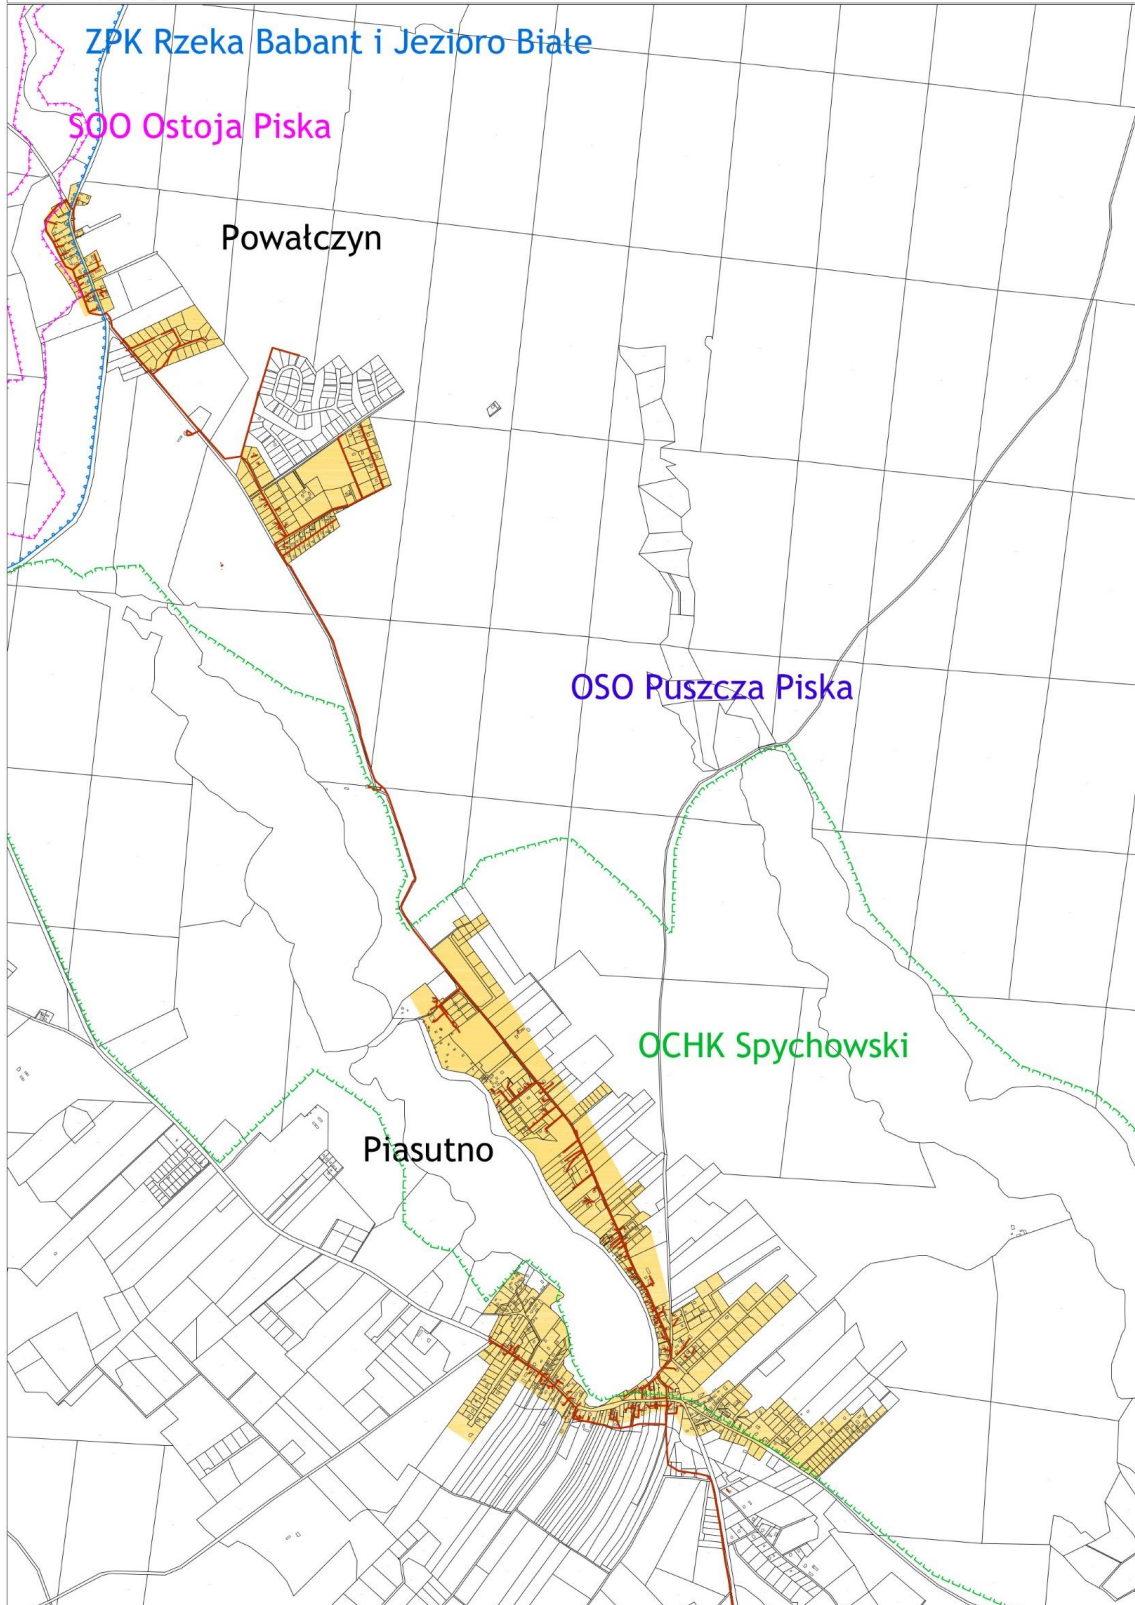

Piotr Żuchowski

Mapa aglomeracji Świętajno

Aglomeracja Świętajno

skala 1:25 000

1	2	3
4	5	

■ lokalizacja gminy objętej opracowaniem

Arkusz 1

Aglomeracja Świętajno

skala 1:25 000

1	2	3
4	5	

1cm = 250m
0 250 500 750 1000m

■ lokalizacja gminy objętej opracowaniem

Arkusz 2

Aglomeracja Świętajno

skala 1:25 000

1	2	3
4	5	

■ lokalizacja gminy objętej opracowaniem

Arkusz 3

Aglomeracja Świętajno

skala 1:25 000

1	2	3
4	5	

Arkusz 4

■ lokalizacja gminy objętej opracowaniem

Aglomeracja Świętajno

skala 1:25 000

1	2	3
4	5	

Arkusz 5

■ lokalizacja gminy objętej opracowaniem