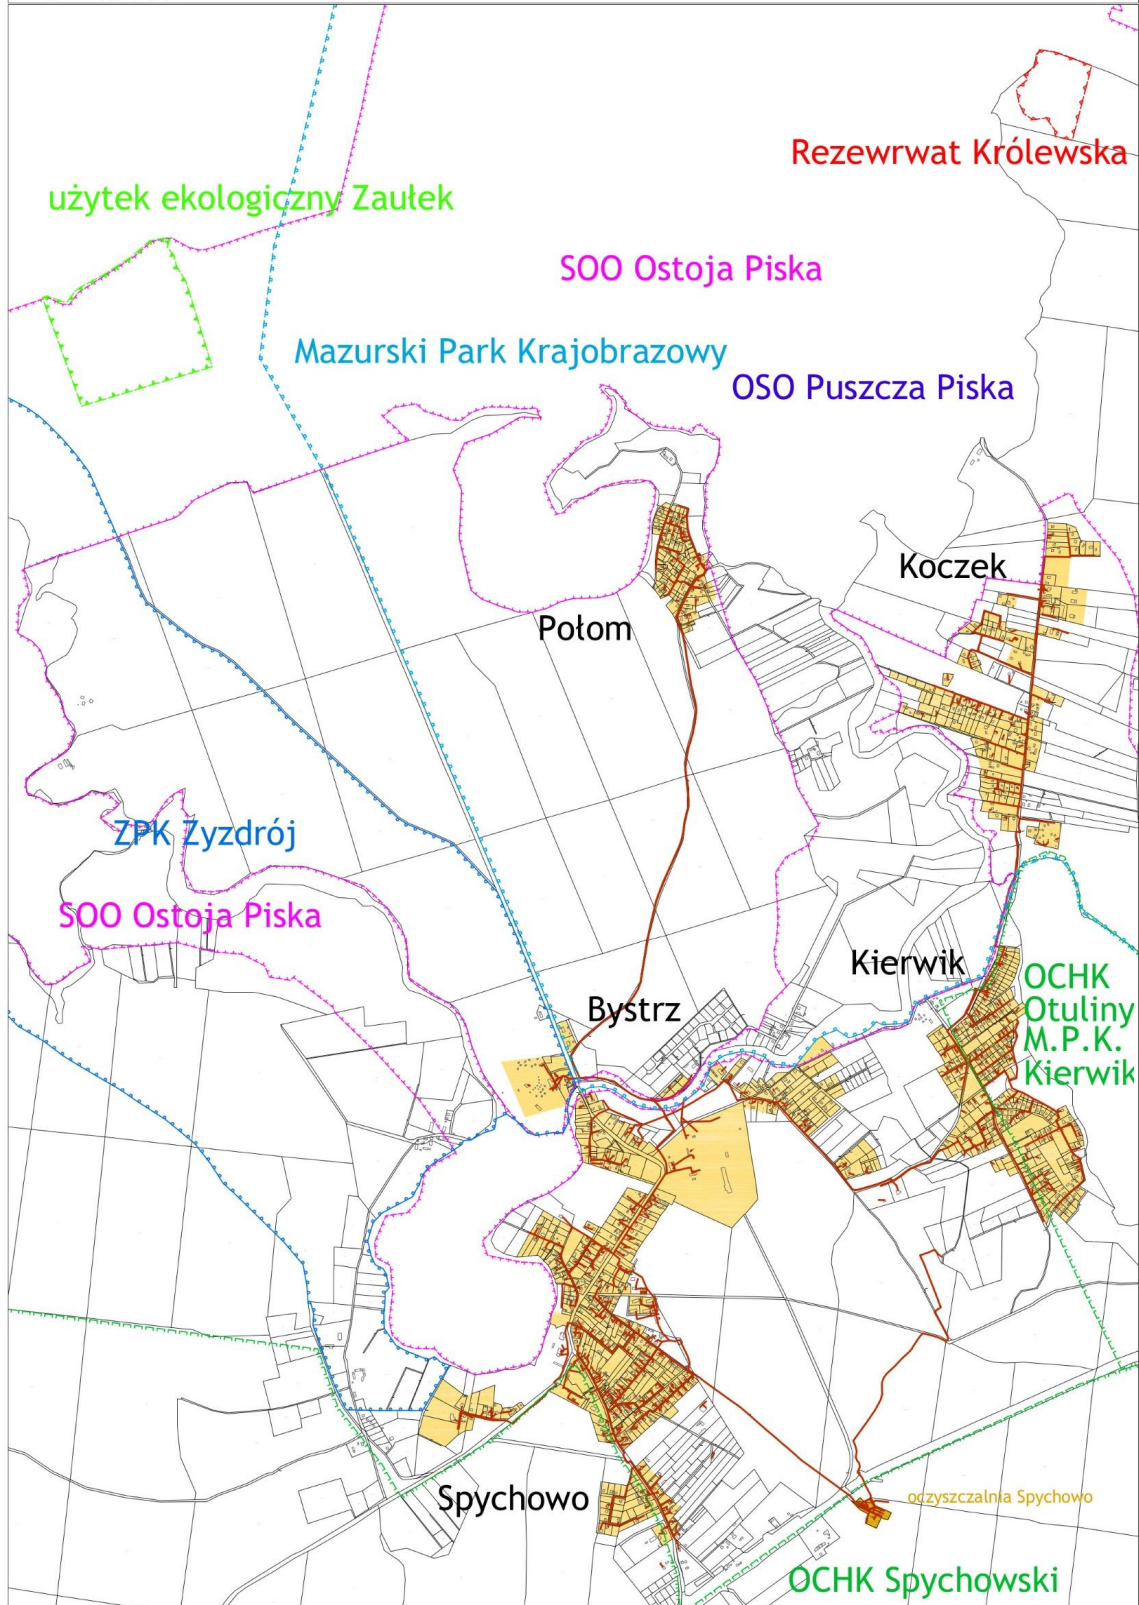

§ 1

Wyznacza się na terenie województwa warmińsko-mazurskiego aglomerację Świętajno o równoważnej liczbie mieszkańców 4 129, z dwiema oczyszczalniami ścieków w miejscowościach Świętajno oraz Spychowo, obejmującą swym zasięgiem miejscowości z terenu gminy Świętajno: Świętajno, Piasutno, Kolonia, Powalczyn, Spychowo, Kierwik, Koczek, Połom, Bystrz.

Piotr Żuchowski

Mapa aglomeracji Świętajno

Aglomeracja Świętajno

skala 1:25 000

1	2	3
4	5	

■ lokalizacja gminy objętej opracowaniem

Arkusz 1

Aglomeracja Świętajno

skala 1:25 000

1	2	3
4	5	

1cm = 250m
0 250 500 750 1000m

■ lokalizacja gminy objętej opracowaniem

Arkusz 2

Aglomeracja Świętajno

skala 1:25 000

1	2	3
4	5	

■ lokalizacja gminy objętej opracowaniem

Arkusz 3

Aglomeracja Świętajno

skala 1:25 000

1	2	3
4	5	

Arkusz 4

■ lokalizacja gminy objętej opracowaniem

Aglomeracja Świętajno