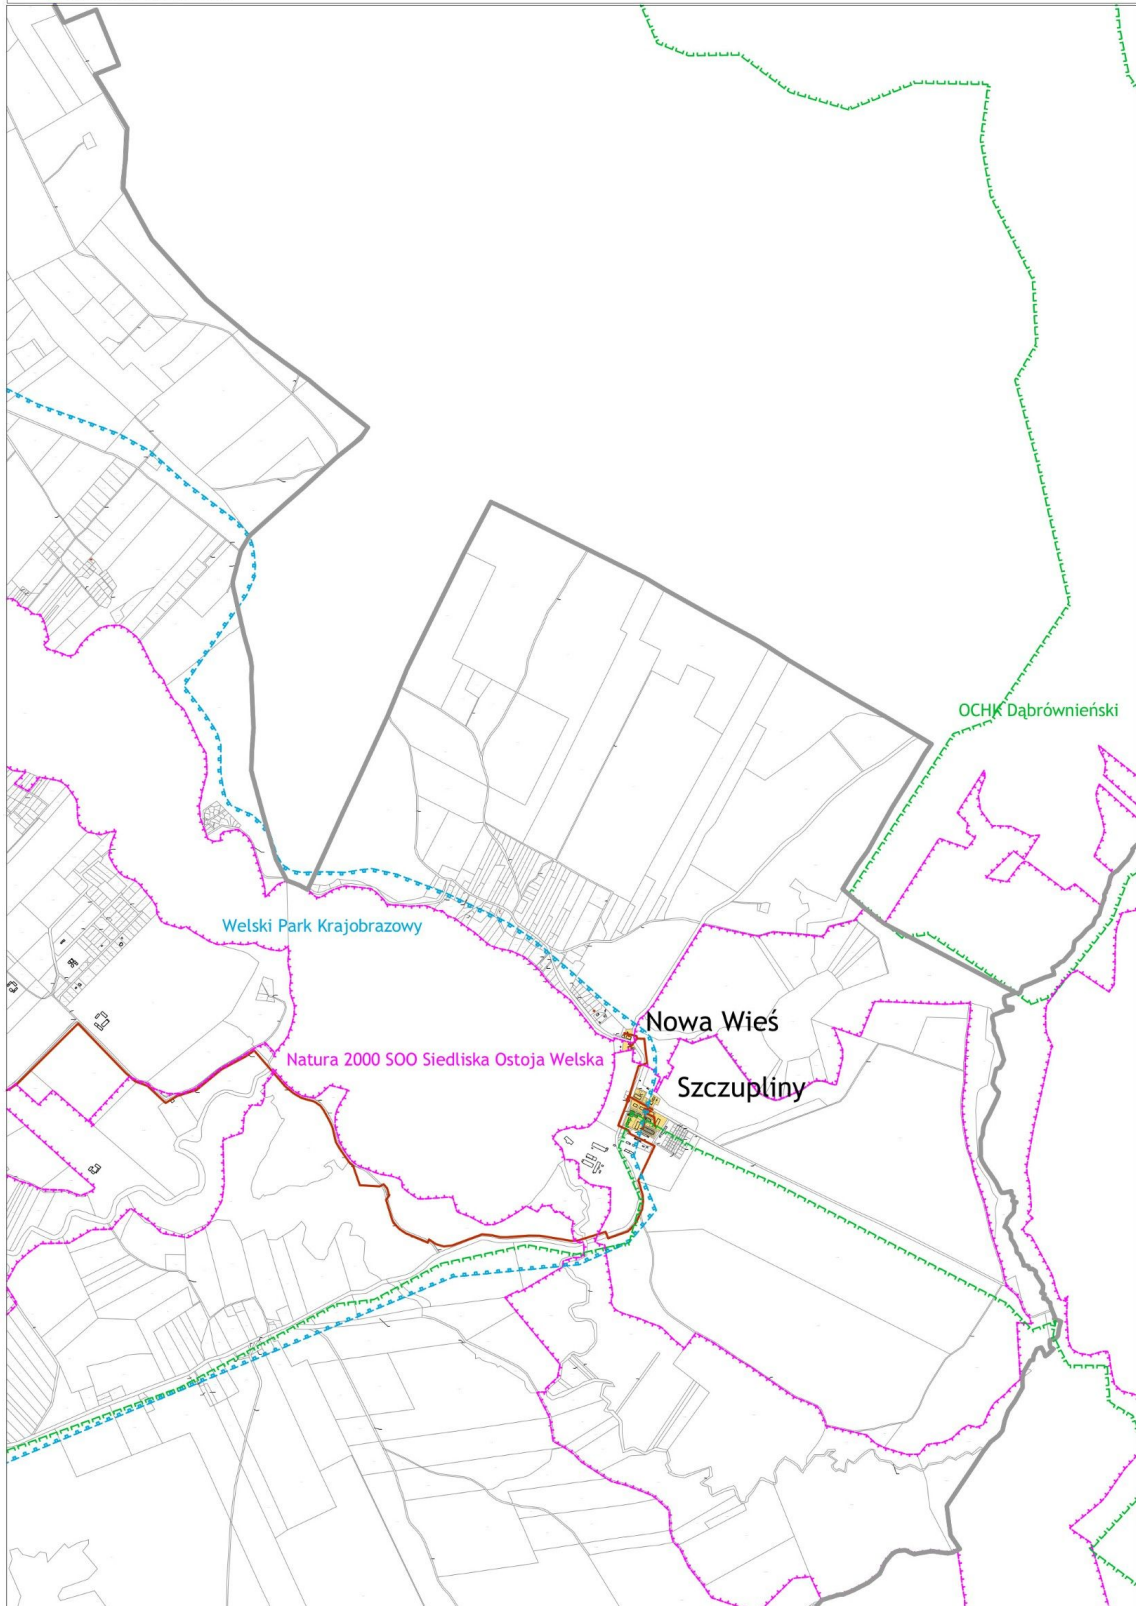

1) § 1 otrzymuje brzmienie:

„Wyznacza się na terenie województwa warmińsko-mazurskiego aglomerację Rybno o równoważnej liczbie mieszkańców 5 315, z oczyszczalnią ścieków w miejscowości Rybno, obejmującą swym zasięgiem następujące miejscowości z terenu gminy Rybno: część miejscowości Rybno, Szczupliny, część miejscowości Tuczki, część miejscowości Koszelewy, część miejscowości Nowa Wieś oraz część miejscowości Żabiny.”;

skala 1:25 000

1 2

3

Arkusz 1

lokalizacja gminy objętej opracowaniem

Aglomeracja Rybno

skala 1:25 000

lokalizacja gminy objętej opracowaniem

1 2
3

Arkusz 2

Aglomeracja Rybno

skala 1:25 000

1 2
3

Arkusz 3

lokalizacja gminy objętej opracowaniem