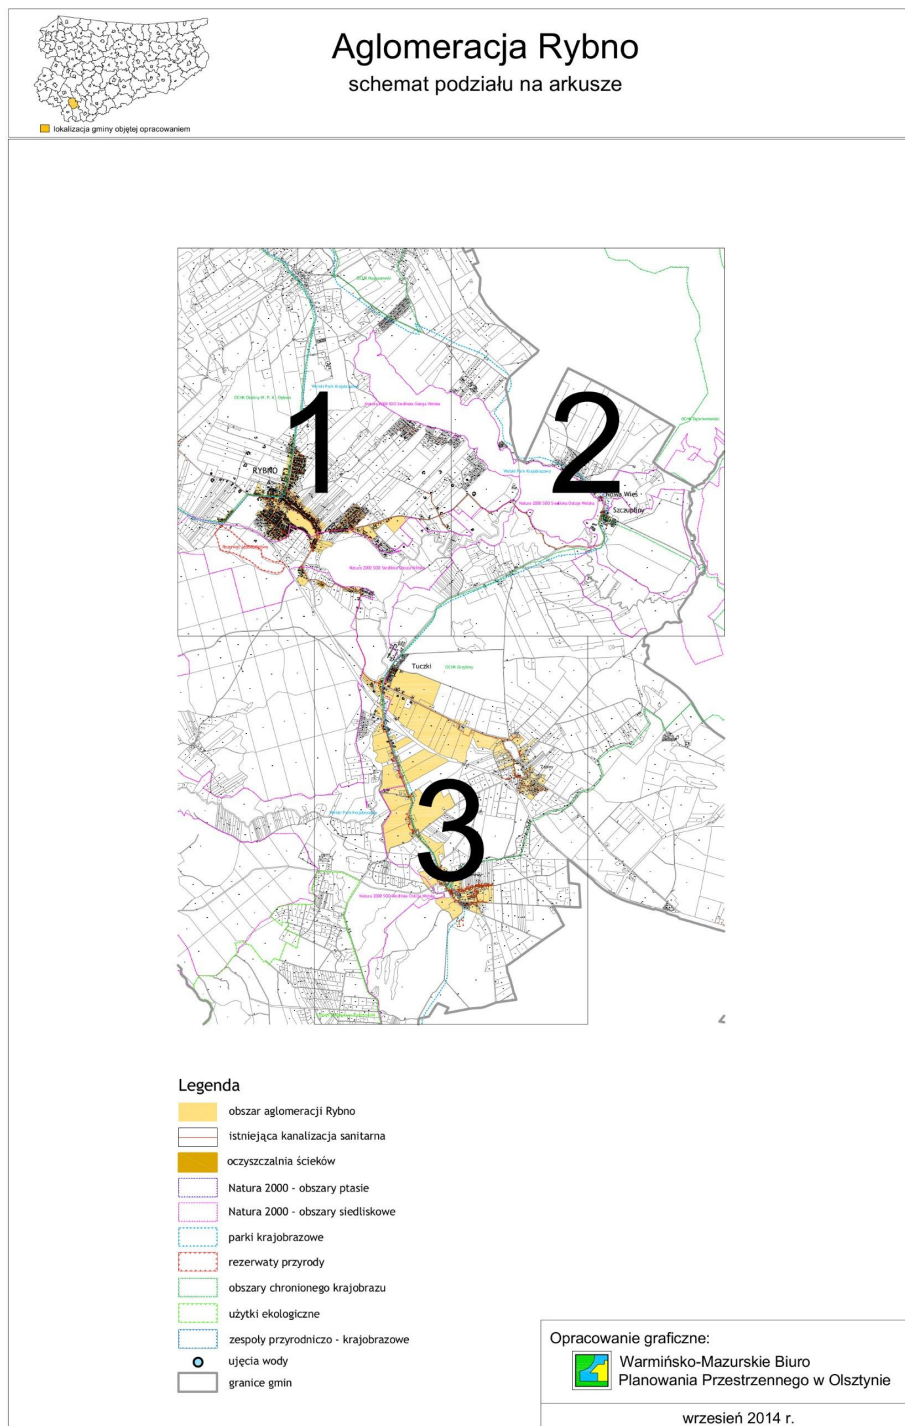

1) § 1 otrzymuje brzmienie:

„Wyznacza się na terenie województwa warmińsko-mazurskiego aglomerację Rybno o równoważnej liczbie mieszkańców 5 315, z oczyszczalnią ścieków w miejscowości Rybno, obejmującą swym zasięgiem następujące miejscowości z terenu gminy Rybno: część miejscowości Rybno, Szczupliny, część miejscowości Tuczki, część miejscowości Koszelewy, część miejscowości Nowa Wieś oraz część miejscowości Żabiny.”;

Przewodniczący Sejmiku Województwa
Warmińsko-Mazurskiego

Piotr Żuchowski

Załącznik do Uchwały Nr III/46/14
Sejmiku Województwa Warmińsko-Mazurskiego
z dnia 30 grudnia 2014 r.

Mapa aglomeracji Rybno

Aglomeracja Rybno

skala 1:25 000

1 2

3

Arkusz 1

lokalizacja gminy objętej opracowaniem

Aglomeracja Rybno

skala 1:25 000

lokalizacja gminy objętej opracowaniem

1 2
3

Arkusz 2

Aglomeracja Rybno

skala 1:25 000

1 2
3

Arkusz 3

lokalizacja gminy objętej opracowaniem