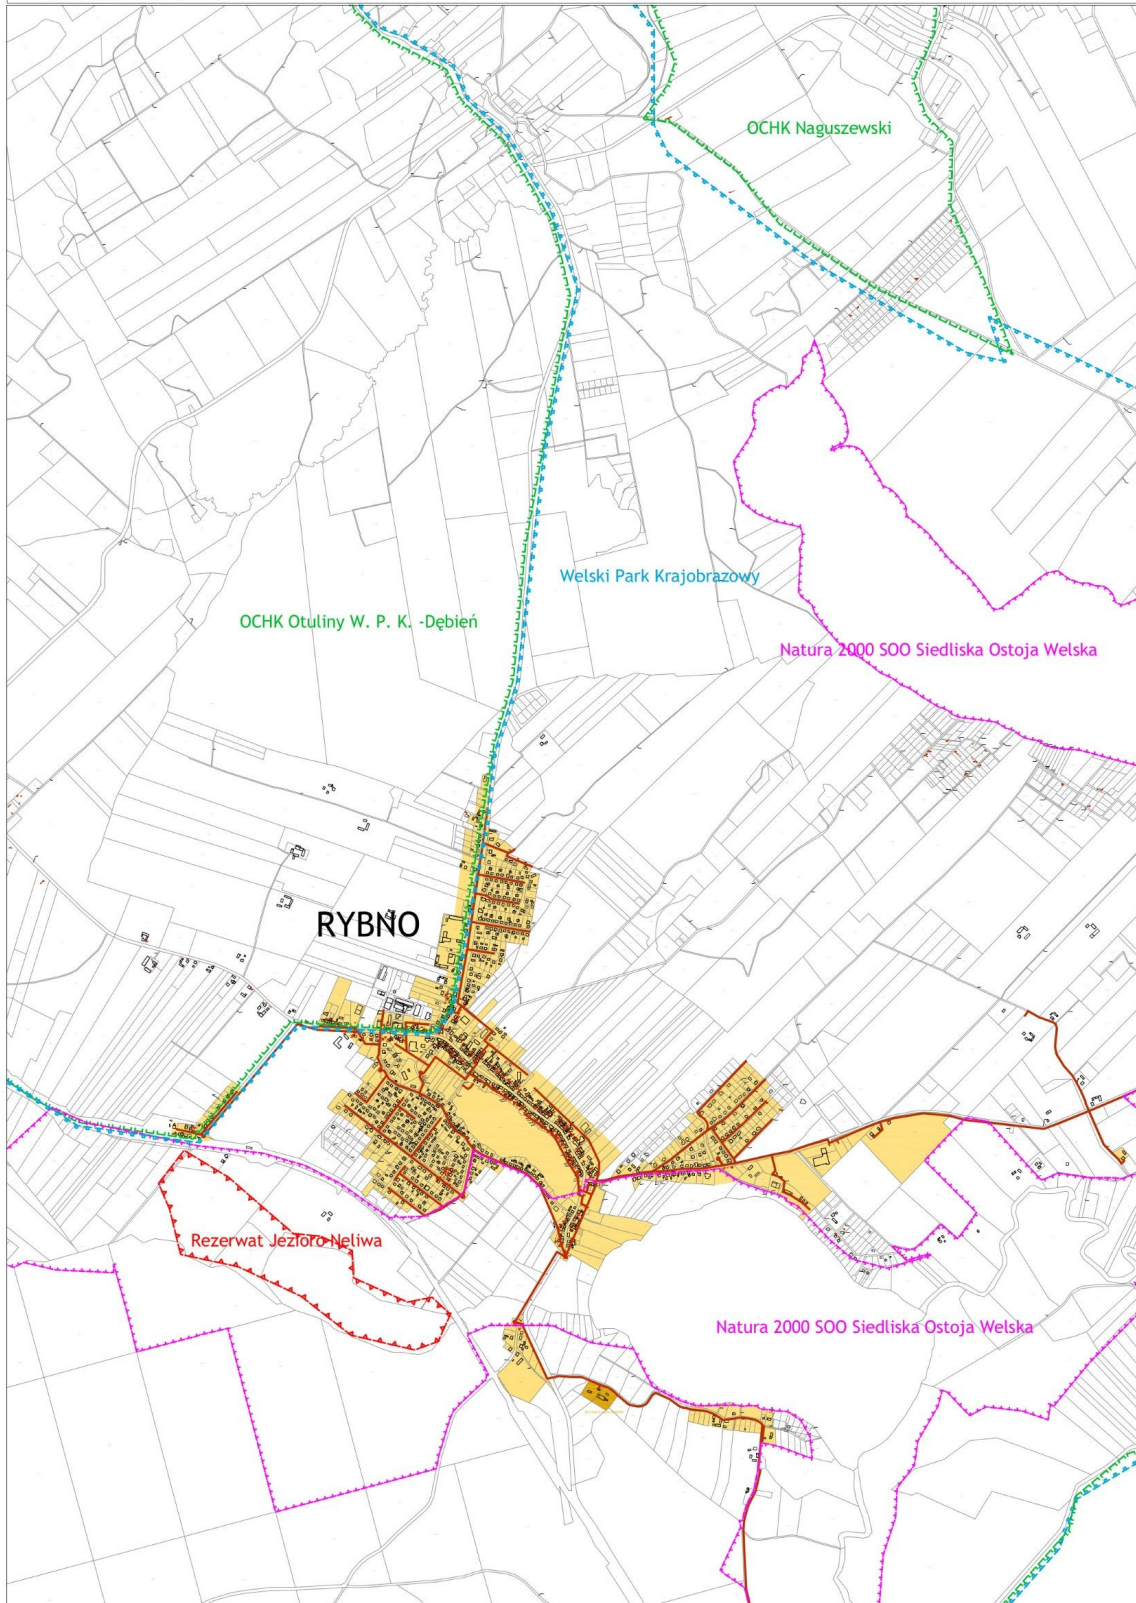

1) § 1 otrzymuje brzmienie:

„Wyznacza się na terenie województwa warmińsko-mazurskiego aglomerację Rybno o równoważnej liczbie mieszkańców 5 315, z oczyszczalnią ścieków w miejscowości Rybno, obejmującą swym zasięgiem następujące miejscowości z terenu gminy Rybno: część miejscowości Rybno, Szczupliny, część miejscowości Tuczki, część miejscowości Koszelewy, część miejscowości Nowa Wieś oraz część miejscowości Żabiny.”;

skala 1:25 000

1 2

3

Arkusz 1

lokalizacja gminy objętej opracowaniem

Aglomeracja Rybno

skala 1:25 000

lokalizacja gminy objętej opracowaniem

1 2
3

Arkusz 2

Aglomeracja Rybno

skala 1:25 000

1 2
3

Arkusz 3

lokalizacja gminy objętej opracowaniem